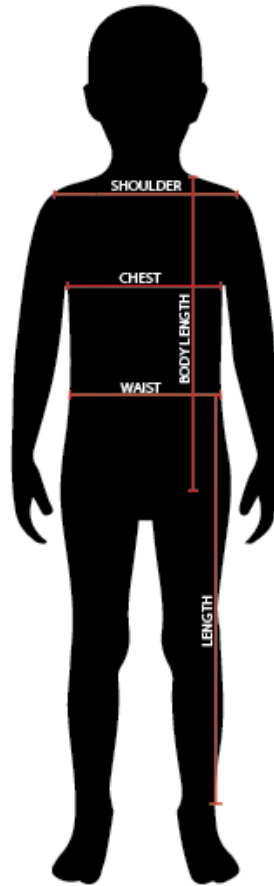

BOY'S T-SHIRT

AGE (YRS)	CHEST	BODY LENGTH	SHOULDER
	CM	CM	CM
2 – 3 Y	29	41	24
3 – 4 Y	31	44.5	26
5 – 6 Y	33	47.5	27
7 – 8 Y	35	51.7	28.6
9 – 10 Y	37	54.5	30.5
10 – 11 Y	39	57.8	33
12 – 13 Y	43	61	35
14 – 15 Y	44.5	63.5	37

BOY'S SHIRT

AGE (YRS)	CHEST	BODY LENGTH	SHOULDER
	INCHES	INCHES	INCHES
2 – 3 Y	12	16 ½	10
3 – 4 Y	13 ¼	18 ½	11 ¼
5 – 6 Y	14 ¼	21	12
7 – 8 Y	15 ¼	22	13
9 – 10 Y	16 ¼	23	14 ¼
10 – 11 Y	17 ½	24	14 ¾
12 – 13 Y	18 ½	25	15 ½
14 – 15 Y	19 ¼	26	16

BOY'S SHORT

AGE (YRS)	WAIST	LENGTH
	CM	CM
2 – 3 Y	21.5	25
3 – 4 Y	23	27
5 – 6 Y	24.5	29
7 – 8 Y	26	31
9 – 10 Y	27.5	36
10 – 11 Y	29	39
12 – 13 Y	30.5	42
14 – 15 Y	32	45

BOY'S JOGGERS (KOLKATA)

SIZE		WAIST(HALF)		LENGTH	
SIZE	AGE	INCHES	CM	INCHES	CM
20	4	7 - 8	17.7 - 20.3	18	45.7
22	5	8 - 9	20.3 - 22.8	20	50.8
24	6	9 - 10	22.8 - 25.4	22	55.8
26	7	10 - 11	25.4 - 27.9	24	60.9
28	8	11 - 12	27.9 - 30.4	26	66
30	9	12 - 13	30.4 - 33	28	71.1
32	10	13- 14	33 - 35.5	30	76.2
34	11	14- 15	35.5 - 38.1	32	81.2
36	12	15- 16	38.1 - 40.6	34	86.3

BOY'S BOTTOM & JEANS

AGE (YRS)	WAIST	LENGTH
	CM	CM
2 – 3 Y	21.5	53
3 – 4 Y	23	61
5 – 6 Y	24.5	67
7 – 8 Y	26	72
9 – 10 Y	27.5	78
10 – 11 Y	29	84
12 – 13 Y	30.5	90
14 – 15 Y	32	96

BOY'S NIGHT WEAR

SIZE		TOP				BOTTOM			
SIZE	AGE	CHEST(HALF)		SHOULDER		WAIST (HALF)		LENGTH	
		INCHES	CM	INCHES	CM	INCHES	CM	INCHES	CM
18/45 CM	3	12 1/2	30	11 1/2	29	7	17.7	17	43.1
20/50 CM	4	13	31.75	12	30	7 1/2	19.5	19	48.2
22/55 CM	5	13 1/2	33	12 1/2	31.75	8	20	21	53.3
24/60 CM	6	14	35.5	13	33	8 1/2	21.5	23	58.4
26/65 CM	7	14 1/2	38	13 1/2	35.5	9	23	25	63.5
28/70 CM	8	15	30	14	29	9 1/2	24	27	68.5