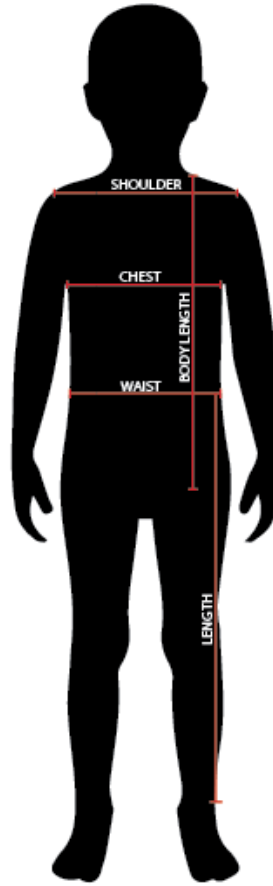

BOY'S T-SHIRT

AGE (YRS)	CHEST	BODY LENGTH	SHOULDER
	CM	CM	CM
2 – 3 Y	29	41	24
3 – 4 Y	31	44.5	26
5 – 6 Y	33	47.5	27
7 – 8 Y	35	51.7	28.6
9 – 10 Y	37	54.5	30.5
10 – 11 Y	39	57.8	33
12 – 13 Y	43	61	35
14 – 15 Y	44.5	63.5	37

BOY'S SHIRT

AGE (YRS)	CHEST	BODY LENGTH	SHOULDER
	INCHES	INCHES	INCHES
2 – 3 Y	12	16 ½	10
3 – 4 Y	13 ¼	18 ½	11 ¼
5 – 6 Y	14 ¼	21	12
7 – 8 Y	15 ¼	22	13
9 – 10 Y	16 ¼	23	14 ¼
10 – 11 Y	17 ½	24	14 ¾
12 – 13 Y	18 ½	25	15 ½
14 – 15 Y	19 ¼	26	16

BOY'S SHORT

AGE (YRS)	WAIST	LENGTH
	CM	CM
2 – 3 Y	21.5	25
3 – 4 Y	23	27
5 – 6 Y	24.5	29
7 – 8 Y	26	31
9 – 10 Y	27.5	36
10 – 11 Y	29	39
12 – 13 Y	30.5	42
14 – 15 Y	32	45

BOY'S JOGGERS (KOLKATA)

SIZE		WAIST(HALF)		LENGTH	
SIZE	AGE	INCHES	CM	INCHES	CM
20	4	7 - 8	17.7 - 20.3	18	45.7
22	5	8 - 9	20.3 - 22.8	20	50.8
24	6	9 - 10	22.8 - 25.4	22	55.8
26	7	10 - 11	25.4 - 27.9	24	60.9
28	8	11 - 12	27.9 - 30.4	26	66
30	9	12 - 13	30.4 - 33	28	71.1
32	10	13- 14	33 - 35.5	30	76.2
34	11	14- 15	35.5 - 38.1	32	81.2
36	12	15- 16	38.1 - 40.6	34	86.3

BOY'S BOTTOM & JEANS

AGE (YRS)	WAIST	LENGTH
	CM	CM
2 – 3 Y	21.5	53
3 – 4 Y	23	61
5 – 6 Y	24.5	67
7 – 8 Y	26	72
9 – 10 Y	27.5	78
10 – 11 Y	29	84
12 – 13 Y	30.5	90
14 – 15 Y	32	96

BOY'S NIGHT WEAR

SIZE		TOP				BOTTOM			
SIZE	AGE	CHEST(HALF)		SHOULDER		WAIST (HALF)		LENGTH	
		INCHES	CM	INCHES	CM	INCHES	CM	INCHES	CM
18/45 CM	3	12 1/2	30	11 1/2	29	7	17.7	17	43.1
20/50 CM	4	13	31.75	12	30	7 1/2	19.5	19	48.2
22/55 CM	5	13 1/2	33	12 1/2	31.75	8	20	21	53.3
24/60 CM	6	14	35.5	13	33	8 1/2	21.5	23	58.4
26/65 CM	7	14 1/2	38	13 1/2	35.5	9	23	25	63.5
28/70 CM	8	15	30	14	29	9 1/2	24	27	68.5