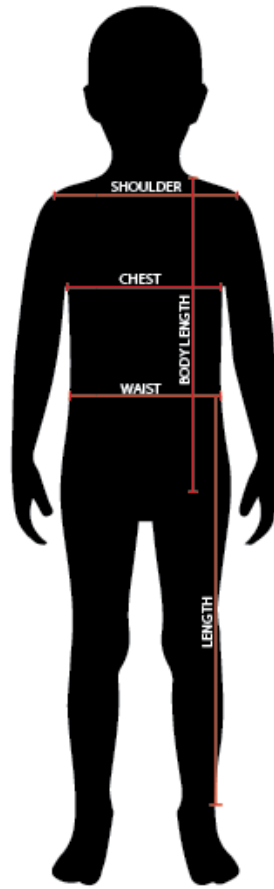

BOY'S T-SHIRT

AGE (YRS)	CHEST	BODY LENGTH	SHOULDER
	CM	CM	CM
2 – 3 Y	29	41	24
3 – 4 Y	31	44.5	26
5 – 6 Y	33	47.5	27
7 – 8 Y	35	51.7	28.6
9 – 10 Y	37	54.5	30.5
10 – 11 Y	39	57.8	33
12 – 13 Y	43	61	35
14 – 15 Y	44.5	63.5	37

BOY'S SHIRT

AGE (YRS)	CHEST	BODY LENGTH	SHOULDER
	INCHES	INCHES	INCHES
2 – 3 Y	12	16 ½	10
3 – 4 Y	13 ¼	18 ½	11 ¼
5 – 6 Y	14 ¼	21	12
7 – 8 Y	15 ¼	22	13
9 – 10 Y	16 ¼	23	14 ¼
10 – 11 Y	17 ½	24	14 ¾
12 – 13 Y	18 ½	25	15 ½
14 – 15 Y	19 ¼	26	16

BOY'S SHORT

AGE (YRS)	WAIST	LENGTH
	CM	CM
2 – 3 Y	21.5	25
3 – 4 Y	23	27
5 – 6 Y	24.5	29
7 – 8 Y	26	31
9 – 10 Y	27.5	36
10 – 11 Y	29	39
12 – 13 Y	30.5	42
14 – 15 Y	32	45

BOY'S JOGGERS (KOLKATA)

SIZE		WAIST(HALF)		LENGTH	
SIZE	AGE	INCHES	CM	INCHES	CM
20	4	7 - 8	17.7 - 20.3	18	45.7
22	5	8 - 9	20.3 - 22.8	20	50.8
24	6	9 - 10	22.8 - 25.4	22	55.8
26	7	10 - 11	25.4 - 27.9	24	60.9
28	8	11 - 12	27.9 - 30.4	26	66
30	9	12 - 13	30.4 - 33	28	71.1
32	10	13- 14	33 - 35.5	30	76.2
34	11	14- 15	35.5 - 38.1	32	81.2
36	12	15- 16	38.1 - 40.6	34	86.3

BOY'S BOTTOM & JEANS

AGE (YRS)	WAIST	LENGTH
	CM	CM
2 – 3 Y	21.5	53
3 – 4 Y	23	61
5 – 6 Y	24.5	67
7 – 8 Y	26	72
9 – 10 Y	27.5	78
10 – 11 Y	29	84
12 – 13 Y	30.5	90
14 – 15 Y	32	96

BOY'S NIGHT WEAR

SIZE		TOP				BOTTOM			
SIZE	AGE	CHEST(HALF)		SHOULDER		WAIST (HALF)		LENGTH	
		INCHES	CM	INCHES	CM	INCHES	CM	INCHES	CM
18/45 CM	3	12 1/2	30	11 1/2	29	7	17.7	17	43.1
20/50 CM	4	13	31.75	12	30	7 1/2	19.5	19	48.2
22/55 CM	5	13 1/2	33	12 1/2	31.75	8	20	21	53.3
24/60 CM	6	14	35.5	13	33	8 1/2	21.5	23	58.4
26/65 CM	7	14 1/2	38	13 1/2	35.5	9	23	25	63.5
28/70 CM	8	15	30	14	29	9 1/2	24	27	68.5