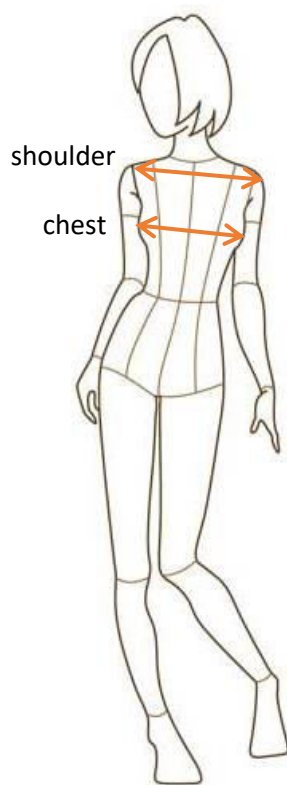

## GIRL'S BASIC T-SHIRTS/ TOPS

SIZE	CHEST		BODY LENGTH		SHOULDER	
	INCHES	CM	INCHES	CM	INCHES	CM
<b>2- 3 YRS</b>	11	28	13	33	7 ½	19.5
<b>3- 4 YRS</b>	11 ½	29	14	35.5	8	20
<b>5- 6 YRS</b>	12	30	15	38	8 ½	21.5
<b>7- 8 YRS</b>	12 ½	31.75	16	40.6	9	23
<b>9- 10 YRS</b>	13	33	17	43	9 ½	24
<b>10- 11 YRS</b>	14	35.5	18	45.5	10	25.5
<b>12- 13 YRS</b>	15	38	19	48	10 ½	26.5
<b>14- 15 YRS</b>	16	40.6	20	51	11	28

## GIRL'S BASIC KNIT SHORT SKIRTS

SIZE	WAIST (AROUND)		LENGTH	
	INCHES	CM	INCHES	CM
<b>2- 3 YRS</b>	18	45. 8	9 3/4	24. 7
<b>3- 4 YRS</b>	19	48. 3	11 1/4	28. 5
<b>5- 6 YRS</b>	20	50. 8	12 3/4	32. 4
<b>7- 8 YRS</b>	21	53. 3	14 1/4	36. 2
<b>9- 10 YRS</b>	22 1/2	57. 2	16 1/4	41. 2
<b>10- 11 YRS</b>	24	61	17 1/4	43. 8
<b>12- 13 YRS</b>	25 1/2	64. 7	18 1/4	46. 4
<b>14- 15 YRS</b>	27	68. 6	19 1/4	48. 9

## GIRL'S BASIC SHORTS

SIZE	WAIST (AROUND)		INSEAM	
	INCHES	CM	INCHES	CM
<b>2- 3 YRS</b>	16	40.5	3	7.5
<b>3- 4 YRS</b>	18	45.5	3 ½	8.5
<b>5- 6 YRS</b>	20	50	4	10
<b>7- 8 YRS</b>	22	56	4 ½	11.5
<b>9- 10 YRS</b>	24	61	5	12.5
<b>10- 11 YRS</b>	26	66	5 ½	14
<b>12- 13 YRS</b>	27	71	6	15
<b>14- 15 YRS</b>	28	76	6 ½	16.5

## GIRL'S BASIC KNIT DRESS

SIZE	CHEST (HALF)		SHOULDER		HEIGHT	
	INCHES	CM	INCHES	CM	INCHES	CM
<b>2- 3 YRS</b>	11	28	7 1/2	19.5	16	40.6
<b>3- 4 YRS</b>	11 ½	29	8	20.3	19	48.2
<b>5- 6 YRS</b>	12	30	8 1/2	21.6	22	55.8
<b>7- 8 YRS</b>	12 ½	31.75	9	22.8	25	63.5
<b>9- 10 YRS</b>	13	33	9 1/2	24.1	28	71.1
<b>10- 11 YRS</b>	14	35.5	10	25.4	30	76.2
<b>12- 13 YRS</b>	15	38	10 1/2	26.6	32	81.2
<b>14- 15 YRS</b>	16	40.6	11	27.9	34	86.4