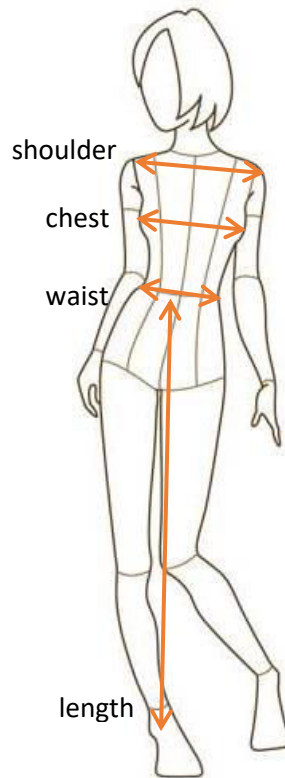

GIRL'S NIGHT KIT (DOMENS)

	3		4		6		7	
AGE	3- 4		4- 5		6- 7		7- 8	
	INCHES	CM	INCHES	CM	INCHES	CM	INCHES	CM
Night t- shirt								
Chest	11	27. 9	12	30. 5	13	33	14	35. 5
Shoulder	9 1/2	22. 8	10 1/2	26. 6	11 1/2	29. 2	12 1/2	31. 7
Night pant								
Waist	8	20. 3	8 1/2	21. 6	9	22. 8	9 1/2	24. 1
Length	23	58. 4	25	63. 5	27	68. 5	29	73. 6

	8		10		12		14	
AGE	8- 9		10- 11		12- 13		14- 15	
	INCHES	CM	INCHES	CM	INCHES	CM	INCHES	CM
Night t- shirt								
Chest	14 1/4	36. 83	15	38	15 1/2	39. 3	16	40. 6
Shoulder	13 1/2	34. 2	14	35. 5	14 1/2	36. 8	15	38. 1
Night pant								
Waist	10	25. 4	10 1/2	26. 6	11	27. 9	11 1/2	29. 2
Length	31	78. 7	33	83. 8	34	83. 8	35	88. 9