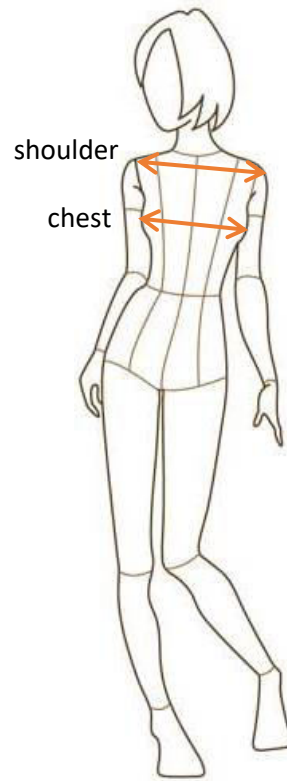

## GIRL'S BASIC KNIT DRESS

SIZE	CHEST (HALF)		SHOULDER		HEIGHT	
	INCHES	CM	INCHES	CM	INCHES	CM
<b>2- 3 YRS</b>	11	28	7 1/2	19.5	16	40.6
<b>3- 4 YRS</b>	11 ½	29	8	20.3	19	48.2
<b>5- 6 YRS</b>	12	30	8 1/2	21.6	22	55.8
<b>7- 8 YRS</b>	12 ½	31.75	9	22.8	25	63.5
<b>9- 10 YRS</b>	13	33	9 1/2	24.1	28	71.1
<b>10- 11 YRS</b>	14	35.5	10	25.4	30	76.2
<b>12- 13 YRS</b>	15	38	10 1/2	26.6	32	81.2
<b>14- 15 YRS</b>	16	40.6	11	27.9	34	86.4

## GIRL'S BASIC WOVAN DRESSES

SIZE		CHEST (HALF)		SHOULDER	
AGE	SIZE	INCHES	CM	INCHES	CM
<b>2- 3 YRS</b>	<b>22</b>	11	28	7 1/2	19. 5
<b>3- 4 YRS</b>	<b>24</b>	11 ½	29	8	20. 3
<b>5- 6 YRS</b>	<b>26</b>	12	30	8 1/2	21. 6
<b>7- 8 YRS</b>	<b>28</b>	12 ½	31. 75	9	22. 8
<b>9- 10 YRS</b>	<b>30</b>	13	33	9 1/2	24. 1
<b>10- 11 YRS</b>	<b>32</b>	14	35.5	10	25. 4
<b>12- 13 YRS</b>	<b>34</b>	15	38	10 1/2	26. 6
<b>14- 15 YRS</b>	<b>36</b>	16	40.6	11	27. 9
<b>15- 16 YRS</b>	<b>38</b>	17	43	12 1/2	31. 7

## BABY GIRL'S BASIC DRESSES (GRACE, BABYLOVE)

SIZE		CHEST (HALF)		SHOULDER	
AGE GROUP	SIZE	INCHES	CM	INCHES	CM
0 - 06 months	12	8 1/2	21.5	7	17.7
06 - 12 months	14	9	22.8	7 1/2	20.3
12 - 18 months	16	9 1/2	24	8	21.5
18- 24 months	18	10	25.4	8 1/2	22.8
2- 3 years	20	10 1/2	26.6	9	24
3- 4 years	22	11	27.9	9 1/2	24
4- 6 years	24	11 1/2	29.2	10	25.4
5- 6 years	26	12	30.4	10 1/2	26.6

## GIRL'S BASIC DRESSES (COLETTIE)

AGE	CHEST (HALF)		SHOULDER	
	INCHES	CM	INCHES	CM
1 Y	9 1/2	24	8	21.5
2 Y	10	25.4	8 1/2	22.8
3 Y	10 1/2	26.6	9	24
4 Y	11	27.9	9 1/2	24
5 Y	11 1/2	29.2	10	25.4