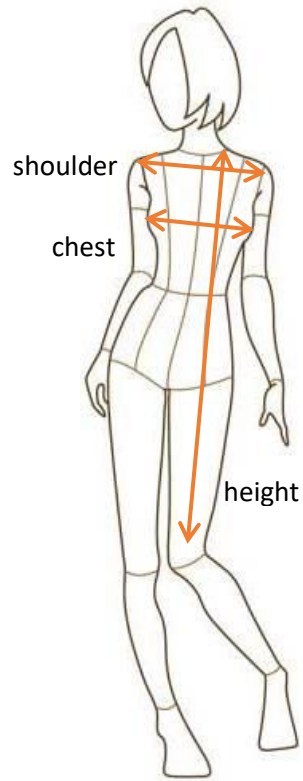

## GIRL'S BASIC T-SHIRTS/ TOPS

SIZE	CHEST		BODY LENGTH		SHOULDER	
	INCHES	CM	INCHES	CM	INCHES	CM
<b>2- 3 YRS</b>	11	28	13	33	7 ½	19.5
<b>3- 4 YRS</b>	11 ½	29	14	35.5	8	20
<b>5- 6 YRS</b>	12	30	15	38	8 ½	21.5
<b>7- 8 YRS</b>	12 ½	31.75	16	40.6	9	23
<b>9- 10 YRS</b>	13	33	17	43	9 ½	24
<b>10- 11 YRS</b>	14	35.5	18	45.5	10	25.5
<b>12- 13 YRS</b>	15	38	19	48	10 ½	26.5
<b>14- 15 YRS</b>	16	40.6	20	51	11	28

## GIRL'S BASIC JEANS

SIZE	WAIST (AROUND)	
	INCHES	CM
<b>2 YRS</b>	16	40.5
<b>3 YRS</b>	17	43
<b>4 YRS</b>	18	45.5
<b>5 YRS</b>	19	48
<b>6 YRS</b>	20	50
<b>7 YRS</b>	21	53
<b>8 YRS</b>	22	56
<b>9 YRS</b>	23	58.5
<b>10 YRS</b>	24	61
<b>11 YRS</b>	25	63.5
<b>12 YRS</b>	26	66
<b>13 YRS</b>	27	68.5
<b>14 YRS</b>	28	71

## GIRL'S BASIC KNIT SHORT SKIRTS

SIZE	WAIST (AROUND)		LENGTH	
	INCHES	CM	INCHES	CM
<b>2- 3 YRS</b>	18	45. 8	9 3/4	24. 7
<b>3- 4 YRS</b>	19	48. 3	11 1/4	28. 5
<b>5- 6 YRS</b>	20	50. 8	12 3/4	32. 4
<b>7- 8 YRS</b>	21	53. 3	14 1/4	36. 2
<b>9- 10 YRS</b>	22 1/2	57. 2	16 1/4	41. 2
<b>10- 11 YRS</b>	24	61	17 1/4	43. 8
<b>12- 13 YRS</b>	25 1/2	64. 7	18 1/4	46. 4
<b>14- 15 YRS</b>	27	68. 6	19 1/4	48. 9

## GIRL'S BASIC KNIT DRESS

SIZE	CHEST (HALF)		SHOULDER		HEIGHT	
	INCHES	CM	INCHES	CM	INCHES	CM
<b>2- 3 YRS</b>	11	28	7 1/2	19.5	16	40.6
<b>3- 4 YRS</b>	11 ½	29	8	20.3	19	48.2
<b>5- 6 YRS</b>	12	30	8 1/2	21.6	22	55.8
<b>7- 8 YRS</b>	12 ½	31.75	9	22.8	25	63.5
<b>9- 10 YRS</b>	13	33	9 1/2	24.1	28	71.1
<b>10- 11 YRS</b>	14	35.5	10	25.4	30	76.2
<b>12- 13 YRS</b>	15	38	10 1/2	26.6	32	81.2
<b>14- 15 YRS</b>	16	40.6	11	27.9	34	86.4