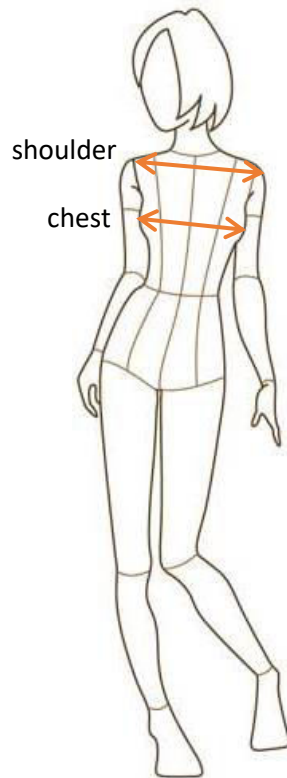

## GIRL'S BASIC SHORTS

SIZE	WAIST (AROUND)		INSEAM	
	INCHES	CM	INCHES	CM
<b>2- 3 YRS</b>	16	40.5	3	7.5
<b>3- 4 YRS</b>	18	45.5	3 ½	8.5
<b>5- 6 YRS</b>	20	50	4	10
<b>7- 8 YRS</b>	22	56	4 ½	11.5
<b>9- 10 YRS</b>	24	61	5	12.5
<b>10- 11 YRS</b>	26	66	5 ½	14
<b>12- 13 YRS</b>	27	71	6	15
<b>14- 15 YRS</b>	28	76	6 ½	16.5

## GIRL'S BASIC KNIT DRESS

SIZE	CHEST (HALF)		SHOULDER		HEIGHT	
	INCHES	CM	INCHES	CM	INCHES	CM
<b>2- 3 YRS</b>	11	28	7 1/2	19.5	16	40.6
<b>3- 4 YRS</b>	11 ½	29	8	20.3	19	48.2
<b>5- 6 YRS</b>	12	30	8 1/2	21.6	22	55.8
<b>7- 8 YRS</b>	12 ½	31.75	9	22.8	25	63.5
<b>9- 10 YRS</b>	13	33	9 1/2	24.1	28	71.1
<b>10- 11 YRS</b>	14	35.5	10	25.4	30	76.2
<b>12- 13 YRS</b>	15	38	10 1/2	26.6	32	81.2
<b>14- 15 YRS</b>	16	40.6	11	27.9	34	86.4

## GIRL'S BASIC WOVAN DRESSES

SIZE		CHEST (HALF)		SHOULDER	
AGE	SIZE	INCHES	CM	INCHES	CM
<b>2- 3 YRS</b>	<b>22</b>	11	28	7 1/2	19. 5
<b>3- 4 YRS</b>	<b>24</b>	11 ½	29	8	20. 3
<b>5- 6 YRS</b>	<b>26</b>	12	30	8 1/2	21. 6
<b>7- 8 YRS</b>	<b>28</b>	12 ½	31. 75	9	22. 8
<b>9- 10 YRS</b>	<b>30</b>	13	33	9 1/2	24. 1
<b>10- 11 YRS</b>	<b>32</b>	14	35.5	10	25. 4
<b>12- 13 YRS</b>	<b>34</b>	15	38	10 1/2	26. 6
<b>14- 15 YRS</b>	<b>36</b>	16	40.6	11	27. 9
<b>15- 16 YRS</b>	<b>38</b>	17	43	12 1/2	31. 7

## BABY GIRL'S BASIC DRESSES (GRACE, BABYLOVE)

SIZE		CHEST (HALF)		SHOULDER	
AGE GROUP	SIZE	INCHES	CM	INCHES	CM
0 - 06 months	12	8 1/2	21.5	7	17.7
06 - 12 months	14	9	22.8	7 1/2	20.3
12 - 18 months	16	9 1/2	24	8	21.5
18- 24 months	18	10	25.4	8 1/2	22.8
2- 3 years	20	10 1/2	26.6	9	24
3- 4 years	22	11	27.9	9 1/2	24
4- 6 years	24	11 1/2	29.2	10	25.4
5- 6 years	26	12	30.4	10 1/2	26.6