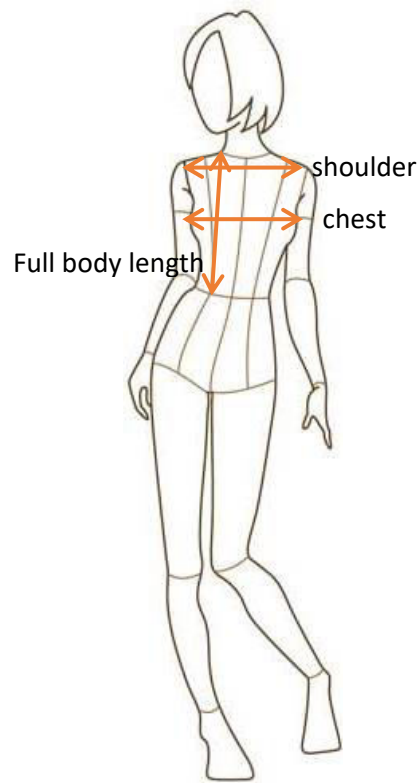

# GIRL'S SIZE GUIDE

## GIRL'S BASIC T-SHIRTS/ TOPS

SIZE	CHEST		BODY LENGTH		SHOULDER	
	INCHES	CM	INCHES	CM	INCHES	CM
<b>2- 3 YRS</b>	11	28	13	33	7 ½	19.5
<b>3- 4 YRS</b>	11 ½	29	14	35.5	8	20
<b>5- 6 YRS</b>	12	30	15	38	8 ½	21.5
<b>7- 8 YRS</b>	12 ½	31.75	16	40.6	9	23
<b>9- 10 YRS</b>	13	33	17	43	9 ½	24
<b>10- 11 YRS</b>	14	35.5	18	45.5	10	25.5
<b>12- 13 YRS</b>	15	38	19	48	10 ½	26.5
<b>14- 15 YRS</b>	16	40.6	20	51	11	28