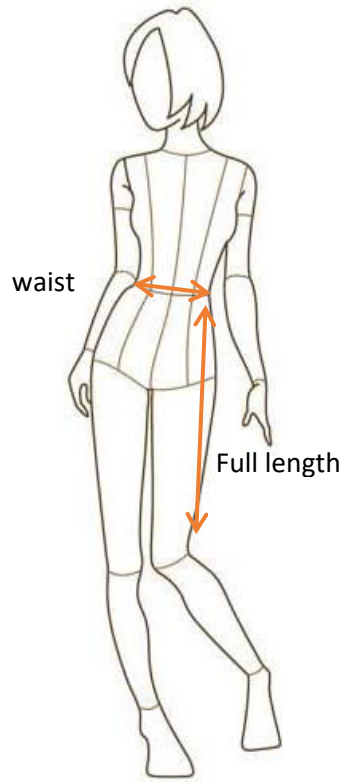

# GIRL'S SIZE GUIDE

## GIRL'S BASIC T-SHIRTS/ TOPS

SIZE	CHEST		BODY LENGTH		SHOULDER	
	INCHES	CM	INCHES	CM	INCHES	CM
<b>2- 3 YRS</b>	11	28	13	33	7 ½	19.5
<b>3- 4 YRS</b>	11 ½	29	14	35.5	8	20
<b>5- 6 YRS</b>	12	30	15	38	8 ½	21.5
<b>7- 8 YRS</b>	12 ½	31.75	16	40.6	9	23
<b>9- 10 YRS</b>	13	33	17	43	9 ½	24
<b>10- 11 YRS</b>	14	35.5	18	45.5	10	25.5
<b>12- 13 YRS</b>	15	38	19	48	10 ½	26.5
<b>14- 15 YRS</b>	16	40.6	20	51	11	28

## GIRL'S BASIC KNIT SHORT SKIRTS

SIZE	WAIST (AROUND)		LENGTH	
	INCHES	CM	INCHES	CM
<b>2- 3 YRS</b>	18	45. 8	9 3/4	24. 7
<b>3- 4 YRS</b>	19	48. 3	11 1/4	28. 5
<b>5- 6 YRS</b>	20	50. 8	12 3/4	32. 4
<b>7- 8 YRS</b>	21	53. 3	14 1/4	36. 2
<b>9- 10 YRS</b>	22 1/2	57. 2	16 1/4	41. 2
<b>10- 11 YRS</b>	24	61	17 1/4	43. 8
<b>12- 13 YRS</b>	25 1/2	64. 7	18 1/4	46. 4
<b>14- 15 YRS</b>	27	68. 6	19 1/4	48. 9