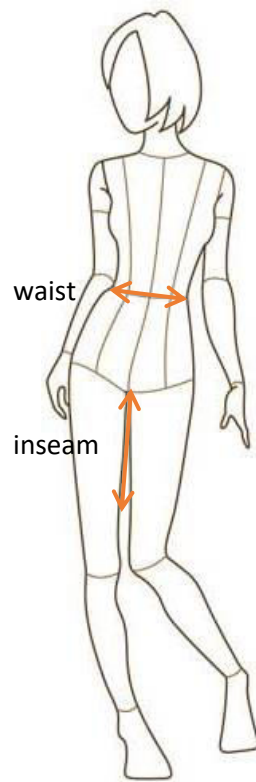

GIRL'S BASIC SHORTS

SIZE	WAIST (AROUND)		INSEAM	
	INCHES	CM	INCHES	CM
2- 3 YRS	16	40.5	3	7.5
3- 4 YRS	18	45.5	3 ½	8.5
5- 6 YRS	20	50	4	10
7- 8 YRS	22	56	4 ½	11.5
9- 10 YRS	24	61	5	12.5
10- 11 YRS	26	66	5 ½	14
12- 13 YRS	27	71	6	15
14- 15 YRS	28	76	6 ½	16.5