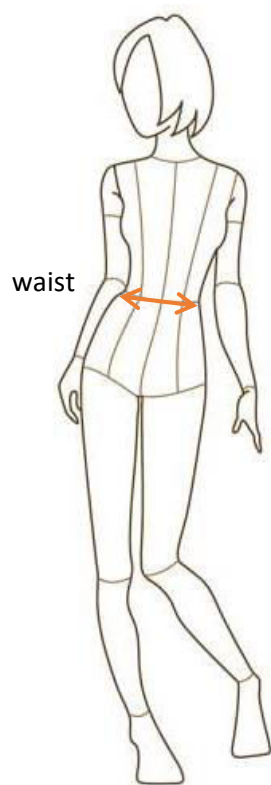

# GIRL'S SIZE GUIDE

## GIRL'S BASIC T-SHIRTS/ TOPS

SIZE	CHEST		BODY LENGTH		SHOULDER	
	INCHES	CM	INCHES	CM	INCHES	CM
<b>2- 3 YRS</b>	11	28	13	33	7 ½	19.5
<b>3- 4 YRS</b>	11 ½	29	14	35.5	8	20
<b>5- 6 YRS</b>	12	30	15	38	8 ½	21.5
<b>7- 8 YRS</b>	12 ½	31.75	16	40.6	9	23
<b>9- 10 YRS</b>	13	33	17	43	9 ½	24
<b>10- 11 YRS</b>	14	35.5	18	45.5	10	25.5
<b>12- 13 YRS</b>	15	38	19	48	10 ½	26.5
<b>14- 15 YRS</b>	16	40.6	20	51	11	28