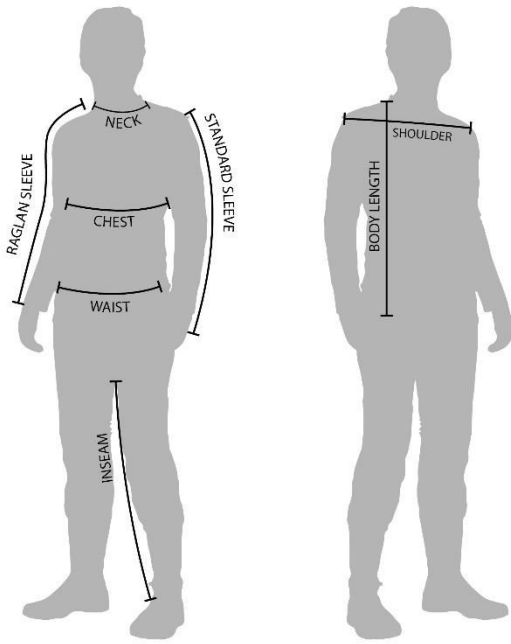

DEEDAT MENS JEANS SKINNY FIT

SIZE	WAIST		INSEAM	
	INCHES	CM	INCHES	CM
28	27.5	70	32 ³ / ₄	82
29	28.5	74	32 ³ / ₄	82
30	29.5	76	32 ³ / ₄	82
31	30.5	78	32 ³ / ₄	82
32	31.5	80	32 ³ / ₄	82
33	32.5	83	32 ³ / ₄	82
34	34	86.5	32 ³ / ₄	82
36	36	91.5	32 ³ / ₄	82
38	37.5	95.5	33	84

MENS MBRK JEANS SLIM FIT / STRAIGH CUT

SIZE	WAIST		INSEAM	
	INCHES	CM	INCHES	CM
28	28 ½	72	32	81
29	29 ½	75	32	81
30	30 ½	77	32	81
31	31 ½	80	32	81
32	32 ½	83	32	81
33	33 ½	85	32	81
34	34 ½	88	32	81
35	35 ½	90	32	81
36	36 ½	93	32	81
38	38 ½	98	32	81
40	40 ½	103	32	81

DEEDAT ACTIVE MENS BOTTOM

SIZE	WAIST		LENGTH	
	INCHES	CM	INCHES	CM
XS	28-29	71-73	37	94
S	30-31	76-79	38	96.5
M	32-33	81-84	39	99
L	34-35	86-89	40	101.5
XL	36-37	91-94	41	104
2XL	38-39	96-99	42	107

DEEDAT ACTIVE MENS SHORT

SIZE	WAIST		LENGTH	
	INCHES	CM	INCHES	CM
XS	28-29	71-73	17 3/8	44
S	30-31	76-79	18 1/8	46
M	32-33	81-84	18 7/8	48
L	34-35	86-89	19 5/8	50
XL	36-37	91-94	20 1/2	52
2XL	38-39	96-99	21 2/8	54

DEEDAT MEN'S TRUNK