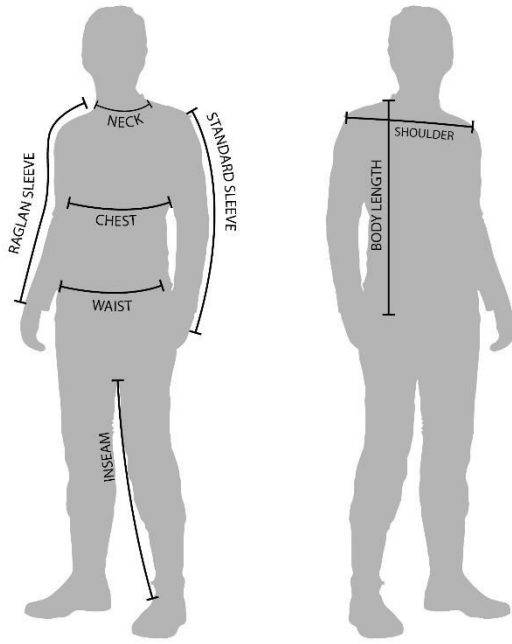

MBRK LINEN MEN'S SHIRT

SIZE	CHEST		BODY LENGTH		SHOULDER	
	INCHES	CM	INCHES	CM	INCHES	CM
XS	19	49	28	71	16	41
S	20.5	52	28	71	16 ½	42
M	21.5	55	28.5	72	17	43
L	22.5	58	29.5	75	17 ¾	45
XL	23.5	60	30.5	77	19	48
2XL	24.5	63	31	78	20	51

DEEDAT MENS JEANS SKINNY FIT

SIZE	WAIST		INSEAM	
	INCHES	CM	INCHES	CM
28	27.5	70	32 ³ / ₄	82
29	28.5	74	32 ³ / ₄	82
30	29.5	76	32 ³ / ₄	82
31	30.5	78	32 ³ / ₄	82
32	31.5	80	32 ³ / ₄	82
33	32.5	83	32 ³ / ₄	82
34	34	86.5	32 ³ / ₄	82
36	36	91.5	32 ³ / ₄	82
38	37.5	95.5	33	84

MENS MBRK JEANS SLIM FIT / STRAIGH CUT

SIZE	WAIST		INSEAM	
	INCHES	CM	INCHES	CM
28	28 ½	72	32	81
29	29 ½	75	32	81
30	30 ½	77	32	81
31	31 ½	80	32	81
32	32 ½	83	32	81
33	33 ½	85	32	81
34	34 ½	88	32	81
35	35 ½	90	32	81
36	36 ½	93	32	81
38	38 ½	98	32	81
40	40 ½	103	32	81

DEEDAT ACTIVE MENS BOTTOM

SIZE	WAIST		LENGTH	
	INCHES	CM	INCHES	CM
XS	28-29	71-73	37	94
S	30-31	76-79	38	96.5
M	32-33	81-84	39	99
L	34-35	86-89	40	101.5
XL	36-37	91-94	41	104
2XL	38-39	96-99	42	107

DEEDAT ACTIVE MENS SHORT