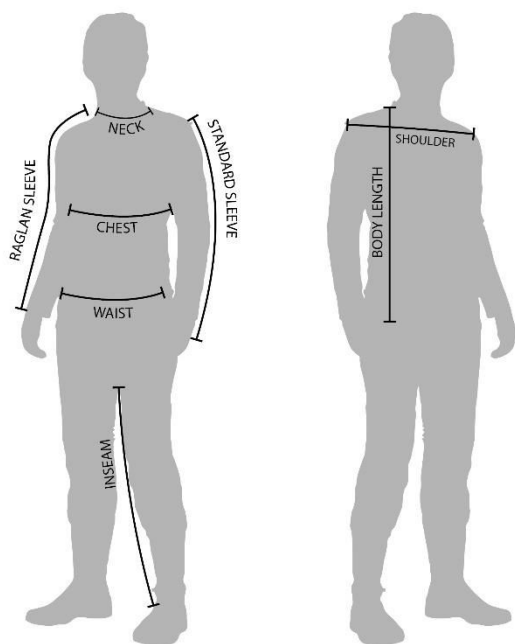

DEEDAT/ TOM DAVID MEN'S SHIRT

SIZE	CHEST		BODY LENGTH		SHOULDER	
	INCHES	CM	INCHES	CM	INCHES	CM
S/38	20	50.5	27	68.5	16 ½	42
M/39	21	53.5	27 ½	70	17	43.25
L/40	22	56	28	71.2	17 ½	44.5
XL/42	23	58.5	28 ½	72.5	19	48
2XL/44	25	63.5	29 ½	75	20	51

BLACK JACK MEN'S SHIRT

SIZE	CHEST		BODY LENGTH		SHOULDER	
	INCHES	CM	INCHES	CM	INCHES	CM
S/38	19	48 ¼	26 ½	67 ¼	16 ½	42
M/39	20	51	27 ½	70	17 ½	44 ½
L/40	21	53.5	29	73.5	18	45 ¾
XL/42	23	58.5	29 ½	75	19	48
2XL/44	24	61	30	76	20	51

MBRK LINEN MEN'S SHIRT

SIZE	CHEST		BODY LENGTH		SHOULDER	
	INCHES	CM	INCHES	CM	INCHES	CM
XS	19	49	28	71	16	41
S	20.5	52	28	71	16 ½	42
M	21.5	55	28.5	72	17	43
L	22.5	58	29.5	75	17 ¾	45
XL	23.5	60	30.5	77	19	48
2XL	24.5	63	31	78	20	51

DEEDAT MENS JEANS SKINNY FIT

SIZE	WAIST		INSEAM	
	INCHES	CM	INCHES	CM
28	27.5	70	32 ³ / ₄	82
29	28.5	74	32 ³ / ₄	82
30	29.5	76	32 ³ / ₄	82
31	30.5	78	32 ³ / ₄	82
32	31.5	80	32 ³ / ₄	82
33	32.5	83	32 ³ / ₄	82
34	34	86.5	32 ³ / ₄	82
36	36	91.5	32 ³ / ₄	82
38	37.5	95.5	33	84